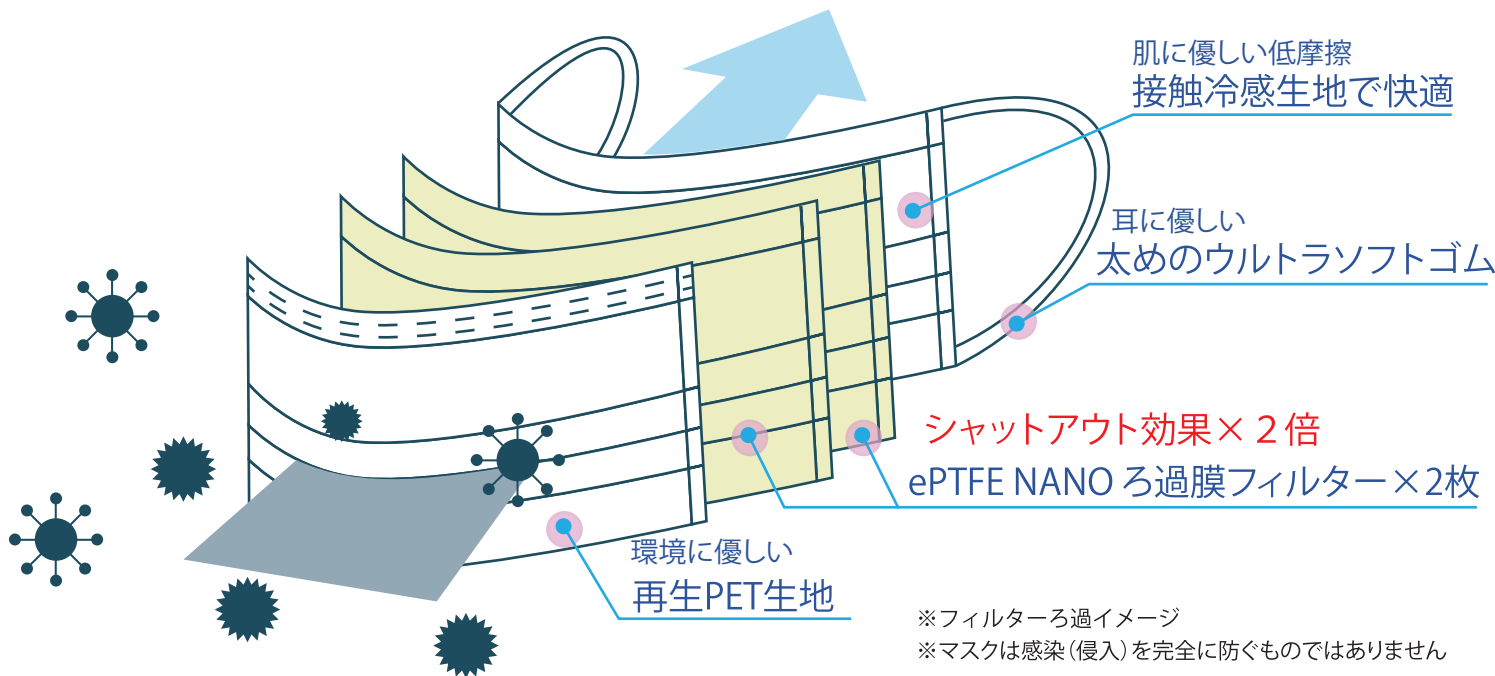

EVER KIND 優しいマスク®

洗えるWフィルター冷感**布**マスク

肌に優しい

環境に優しい

VFE
99.9%

ウイルス飛沫
捕集ろ過効率

布マスクと不織布マスクの
機能と優しさを**1枚**に

- ✓ **2層の高機能フィルター**
ウイルス飛沫をしっかりキャッチ!!
- ✓ **太めのウルトラソフトゴム**
耳ひもで着け心地抜群!!
- ✓ **接触冷感生地**
肌側は夏でも快適。
- ✓ **オリジナルデザインプリント可能**
職場やチームの一体感・イベント等に!!

繰り返し
洗濯OK!

速乾

※フィルターろ過イメージ
※マスクは感染(侵入)を完全に防ぐものではありません

新開発の ePTFE NANO ろ過膜フィルター ×2枚

- 物理的にウイルスをシャットアウト!!
- 繰り返し洗ってもフィルター機能を維持!!
- 静電吸着型の不織布と比べると水分・熱にも強いから、高温多湿な夏や環境にも最適!!

VFE ウイルス飛沫捕集ろ過効率 未洗濯時も 15回洗濯後も **99.9%**
※(一財)カケンテストセンター調べ

肌に優しい低摩擦 接触冷感生地

- 体感冷却効果で従来の不織布マスク・布マスクよりマイナス2℃の体感を実現!!
- 低摩擦だから肌に優しい!!

Q-max アベレージ 0.248 クリア
冷感機能検査 ※自社調べ

環境に優しい 再生PET生地

- 使い捨てマスクのゴミは全国で毎日約5000万枚。重さにすると約160t以上。洗えるマスクはゴミを減らしてくれるからさらに環境に優しい!!

独自の加工法 オリジナルデザインも可能

- 全自動で量産ができるようになったため、リードタイムは約14日!!
※条件によって前後します。詳しくはお問合せ下さい。
- オリジナルデザインは4C印刷OK! エンドレスデザインで全面プリントも。

EVER KIND 優しいマスク® 洗えるWフィルター冷感布マスク EK-4WR仕様

素 材	<ul style="list-style-type: none"> ・肌側生地：ポリエステル (冷却加工) ・耳ひも：ポリエステル・ポリウレタン ・ノーズピース：ポリエチレン ・表生地：再生PET生地 ・フィルター：ポリテトラフルオロエチレン
マスクサイズ	175mm×93mm
外 箱	50枚入り
カ ー ト ン	2,000枚 (1箱50枚入×40箱)